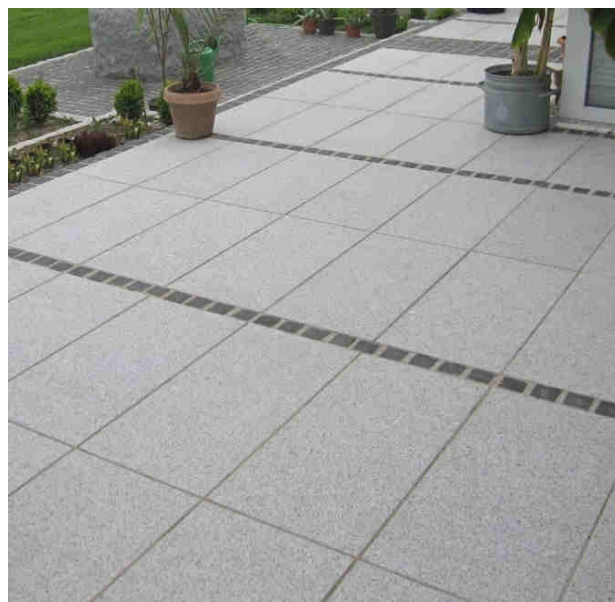

Terrassenplatten

Artikel	Farben	Bearbeitung	kg/qm	Größen
<u>Antik</u> Herkunft: China	dunkelgrau- bläulich	antik Kanten getrommelt Seiten gesägt	85	20/20/3 cm
				40/20/3 cm
				40/40/3 cm
				60/40/3 cm
				60/60/3 cm
				Römischer Verband
<u>Classic</u> Herkunft: China	dunkelgrau- bläulich	geschliffen Kanten gefast Seiten gesägt	85	20/20/3 cm
				40/20/3 cm
				40/40/3 cm
				60/40/3 cm
				60/60/3 cm
				Römischer Verband