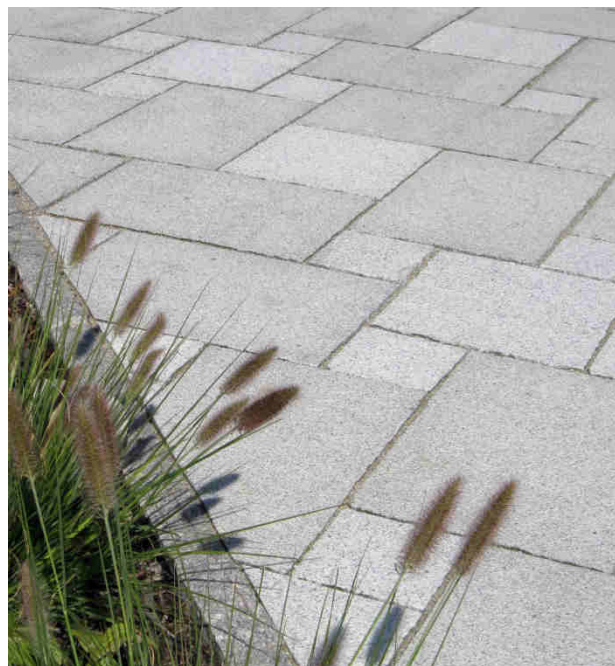

Terrassenplatten

Artikel	Farben	Bearbeitung	kg/qm	Größen
<u>Antik</u> Herkunft: China	dunkelgrau- bläulich	antik Kanten getrommelt Seiten gesägt	85	20/20/3 cm
				40/20/3 cm
				40/40/3 cm
				60/40/3 cm
				60/60/3 cm
				Römischer Verband
<u>Classic</u> Herkunft: China	dunkelgrau- bläulich	geschliffen Kanten gefast Seiten gesägt	85	20/20/3 cm
				40/20/3 cm
				40/40/3 cm
				60/40/3 cm
				60/60/3 cm
				Römischer Verband