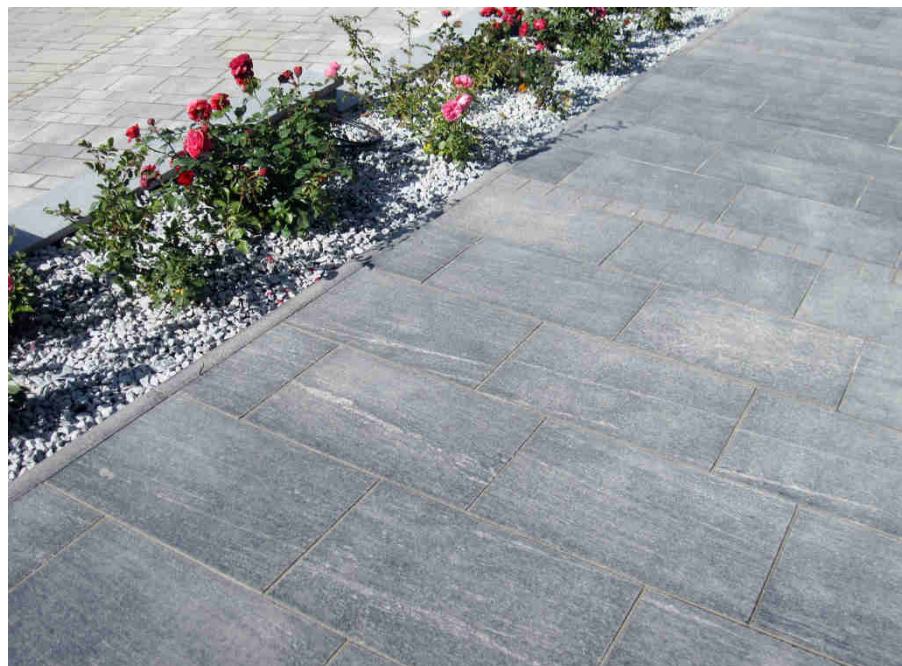

Terrassenplatten

Artikel	Farben	Bearbeitung	kg/qm	Größen
<u>Antik</u> Herkunft: China	dunkelgrau- bläulich	antik Kanten getrommelt Seiten gesägt	85	20/20/3 cm
				40/20/3 cm
				40/40/3 cm
				60/40/3 cm
				60/60/3 cm
				Römischer Verband
<u>Classic</u> Herkunft: China	dunkelgrau- bläulich	geschliffen Kanten gefast Seiten gesägt	85	20/20/3 cm
				40/20/3 cm
				40/40/3 cm
				60/40/3 cm
				60/60/3 cm
				Römischer Verband