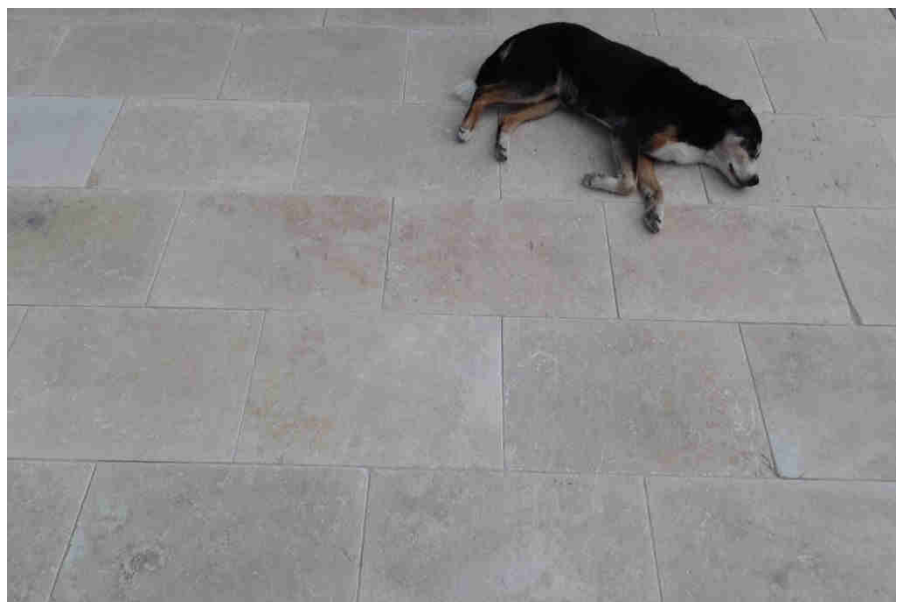

Terrassenplatten

Artikel	Farben	Bearbeitung	kg/qm	Größen
<u>Antik</u> Herkunft: China	dunkelgrau- bläulich	antik Kanten getrommelt Seiten gesägt	85	20/20/3 cm
				40/20/3 cm
				40/40/3 cm
				60/40/3 cm
				60/60/3 cm
				Römischer Verband
<u>Classic</u> Herkunft: China	dunkelgrau- bläulich	geschliffen Kanten gefast Seiten gesägt	85	20/20/3 cm
				40/20/3 cm
				40/40/3 cm
				60/40/3 cm
				60/60/3 cm
				Römischer Verband